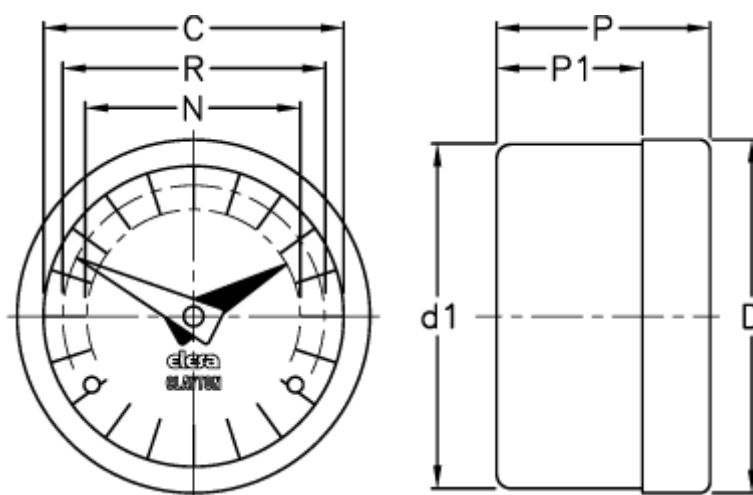

Varenummer: 2307071101  
Beskrivelse: E+G Indikator  
GA12-0060-D

## Mål

C = 60  
D = 68.5  
D1 = 67.0  
N = 44  
P = 32  
P1 = 25.0  
R = 51